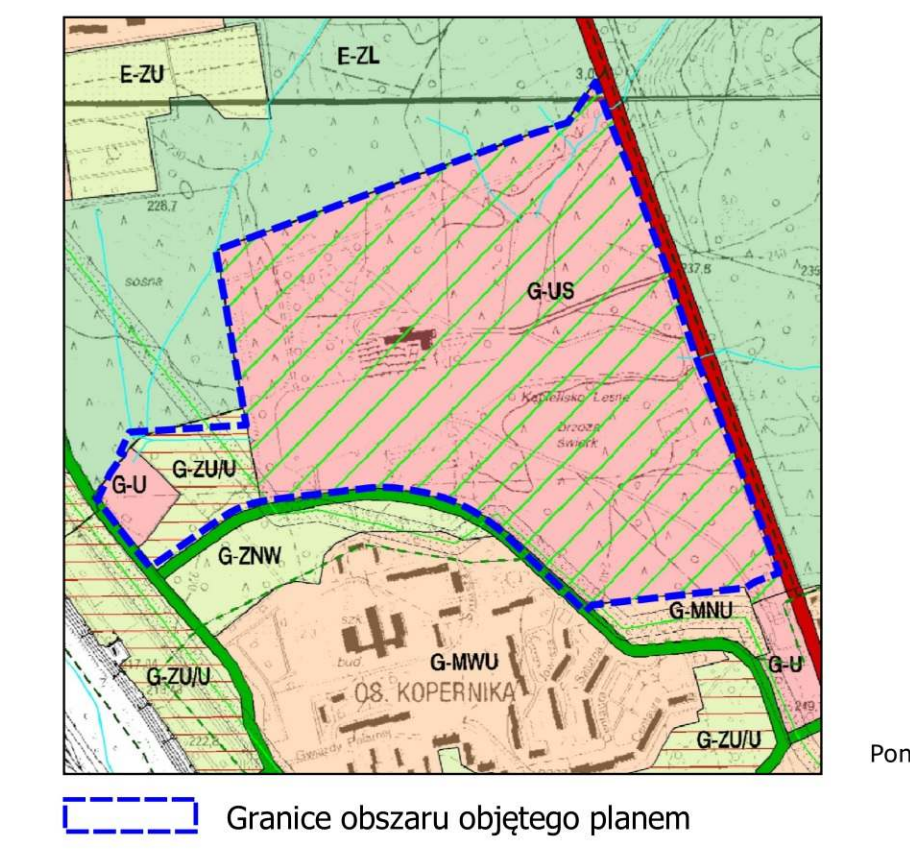

Pomniejszenie ze skali 1:10 000

LEGENDA